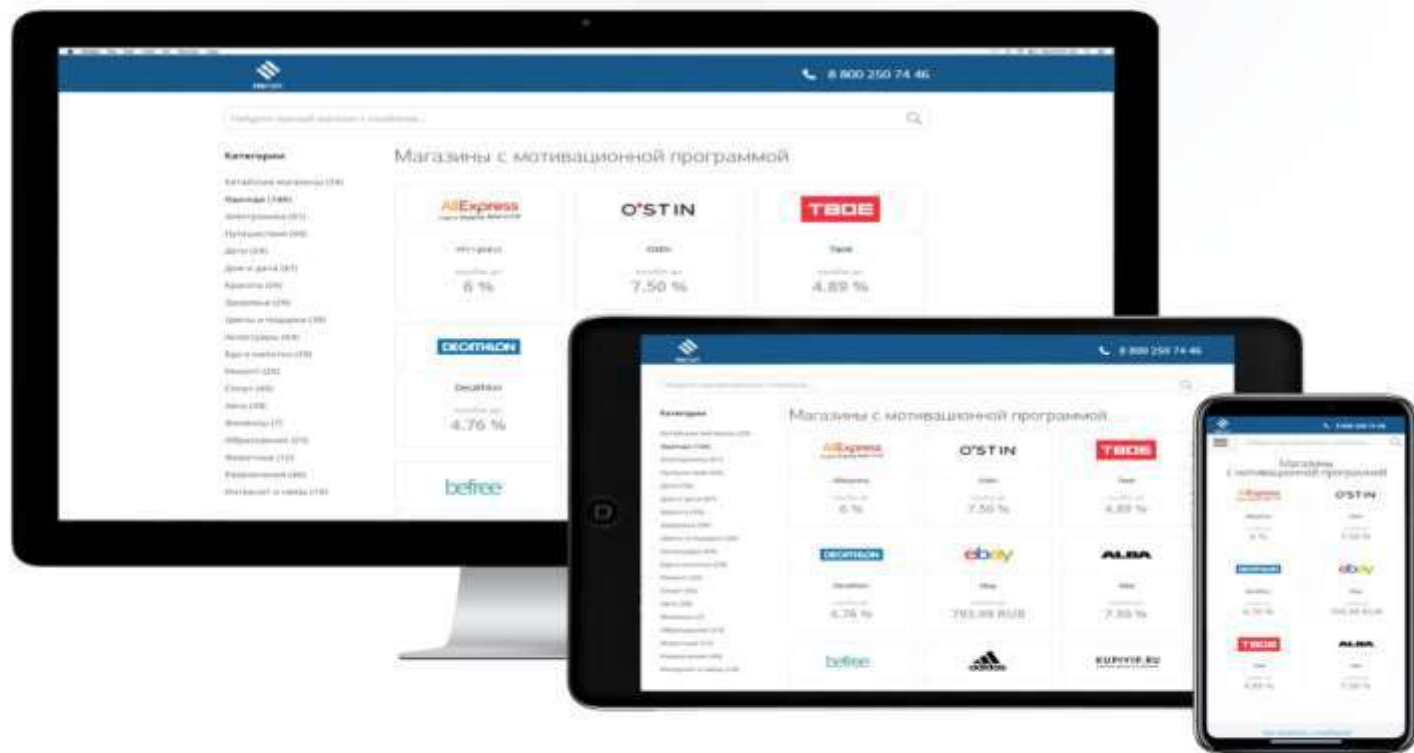

# ПРОФСОЮЗНЫЙ БИЛЕТ- ПРОПУСК В МИР СКИДОВ И БОНУСОВ

- Заходите на сайт PROFCARDS.RU
- Регистрируетесь по номеру профсоюзного билета и ФИО
- На сайте автоматически создается Ваш личный кабинет

КАТАЛОГ ИНТЕРНЕТ МАГАЗИНОВ | БАНКОВСКИЕ ПРОДУКТЫ