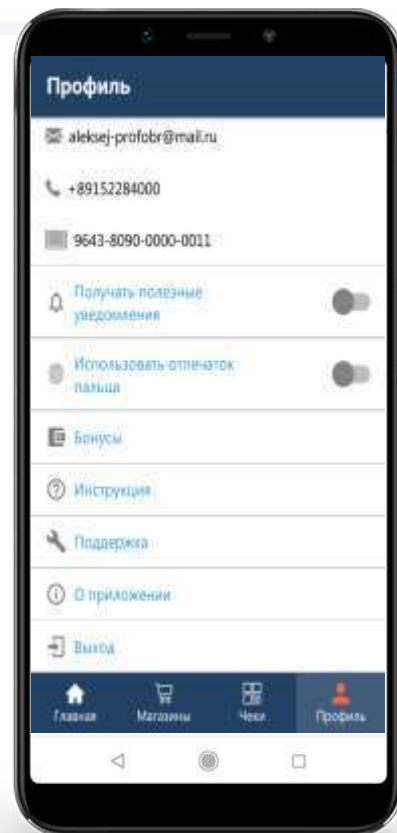

ЗАПУСК МОБИЛЬНОГО ПРИЛОЖЕНИЯ «ПРОФКАРДС»