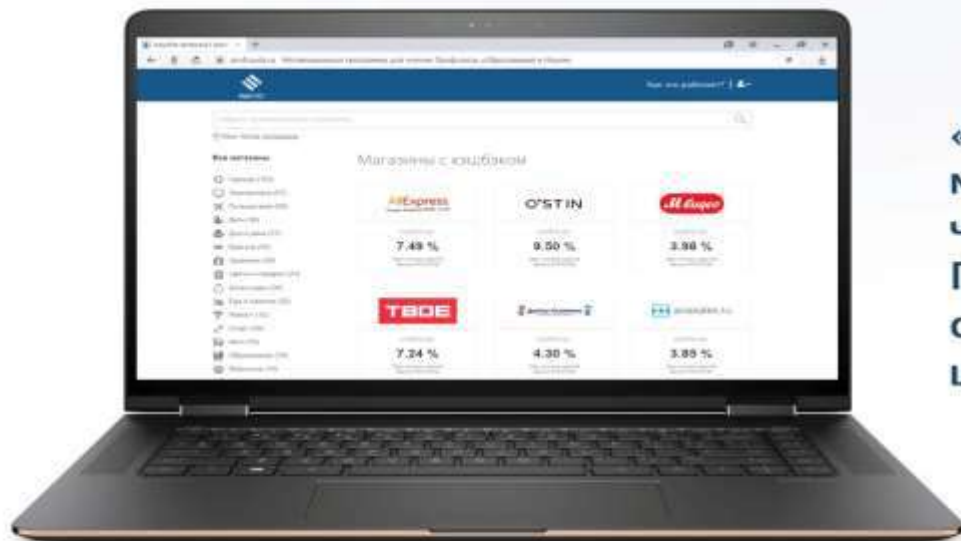

«ПРОФКАРДС» - система мотивации и информирования членов Общероссийского Профсоюза образования, создаваемая для решения целого ряда актуальных задач