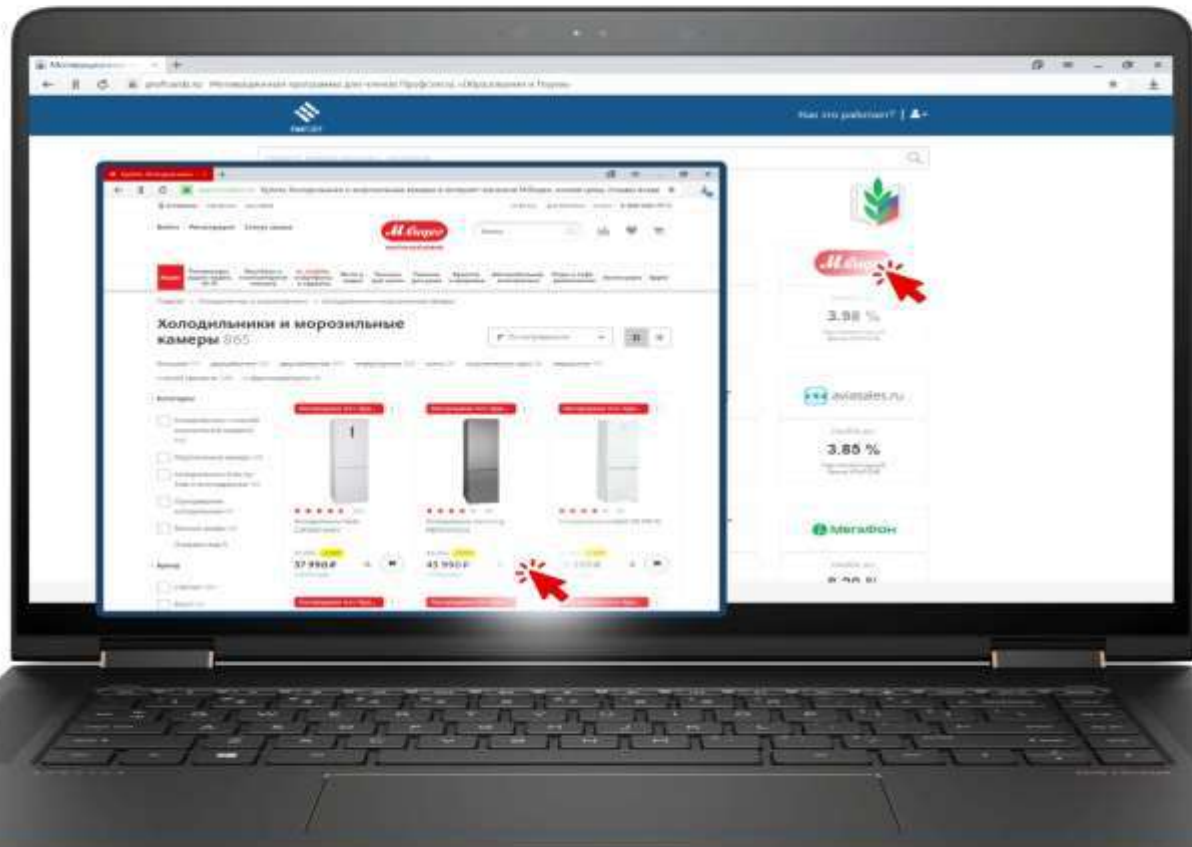

Совершаете покупки в интернет-магазине, как обычно. Выбираете товар или услугу, оплачиваете их и заказываете. В режиме онлайн информация попадает в ваш личный кабинет profcards.ru

ВАЖНО! Переход на сайт магазина-партнера должен быть осуществлен из интерфейса сайта profcards.ru!